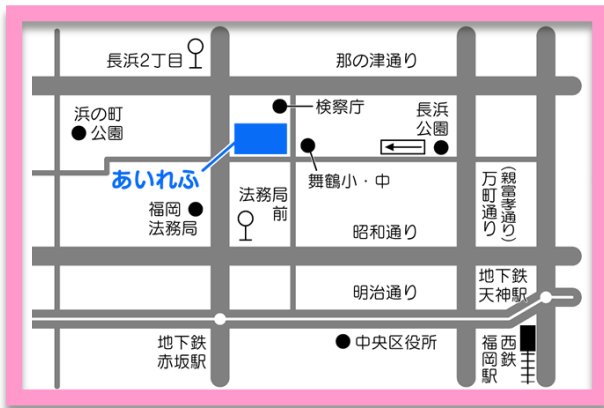

サポステ塾 各会場のご案内

【お知らせ】

就活講座の会場が
エルガーラ12階セミナールームに変わりました。

●エルガーラ
12階 セミナールーム

●健康づくりサポートセンター

福岡市中央区舞鶴 2-5-1
「あいいふ」8F

【注意事項】

- 参加には、**福岡若者サポートステーションへの登録とサポステ塾への申し込み**が必要です。
- 各回の出欠について事前連絡は必要ありません。途中のテーマからの参加もOKです。
- 筆記用具をお持ちください。
- 就活講座について
 - 12/10の講座はスマートフォンを使用します。お持ちでない方は事前にスタッフにお知らせください。
 - 1/21の講座には、興味を持った求人票があったら持参してください。
 - 1/7と1/14のWORK FITは、前後編になっていますので、**両講座とも出席**をしてください。
 - WORK FITは株式会社リクルートよりプログラムの提供を受けて実施します。
 - 1/21と1/28は、できるだけ両講座とも出席してください。
- 講座は就活に向けて積極的に参加してもらいますが、見学もOKです。