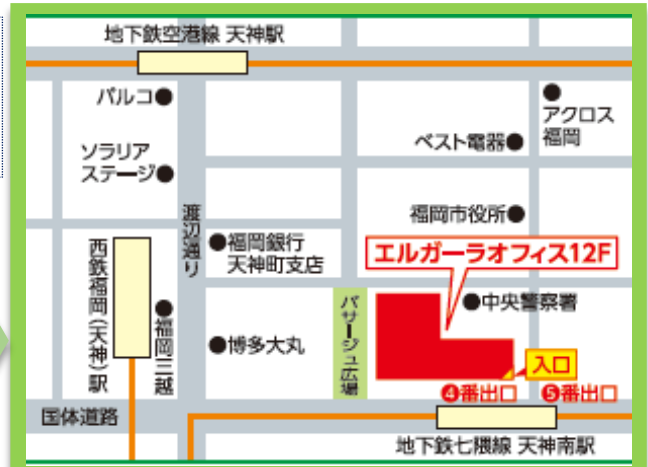

# サポステ塾 各会場のご案内

## 【お知らせ】

就活講座の会場が  
エルガーラ12階セミナールームに変わりました。

●エルガーラ  
12階 セミナールーム

●健康づくりサポートセンター  
福岡市中央区舞鶴 2-5-1  
「あいいふ」8F