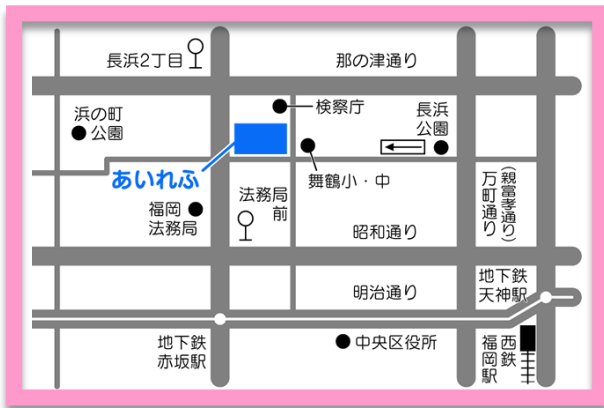

# サポステ塾 各会場のご案内

## 【お知らせ】

就活講座の会場が  
エルガーラ12階セミナールームに変わりました。

●エルガーラ  
12階 セミナールーム

●健康づくりサポートセンター  
福岡市中央区舞鶴 2-5-1  
「あいいふ」8F