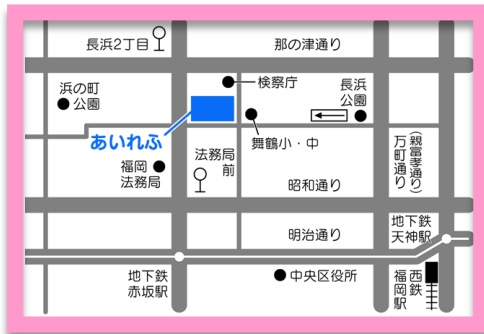

サポステ塾 各会場のご案内

【お知らせ】

9月から就活講座の会場が
エルガーラ 12階 セミナールームに変わります。

●エルガーラ
12階 セミナールーム

●あすみん

福岡市中央区今泉 1-19-2
天神クラス 4F

●健康づくりサポートセンター

●人権啓発センター
通称「ココロン」

福岡市中央区舞鶴 2-5-1
「あいれふ」8F、9F

同じ建物内に
あります

【注意事項】

- 参加には、福岡若者サポートステーションへの登録とサポステ塾への申し込みが必要です。
- 各回の出欠について事前連絡は必要ありません。途中参加もOKです。
- 筆記用具をお持ちください。
- 就活講座について
 - 8/9の講座はスマートフォンを使用します。お持ちでない方は事前にスタッフにお知らせください。
 - 9/17の講座には、興味を持った求人票があったら持参してください。
 - 9/3と9/10のWORK FITは、前後編になっていますので、両講座とも出席をしてください。
 - WORK FITは株式会社リクルートよりプログラムの提供を受けて実施します。
 - 9/17と9/24は、できるだけ両講座とも出席してください。
- 講座は就活に向けて積極的に参加してもらいますが、パスもOKです。