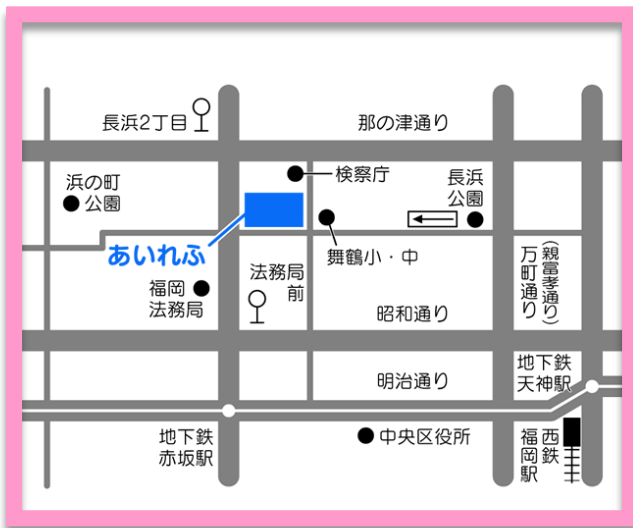

サポステ塾 各会場のご案内

※参加人数等によって内容や会場が変わる場合があります。

●あすみん

福岡市中央区今泉 1-19-2
天神クラス 4F

●健康づくりサポートセンター

●人権啓発センター

通称「ココロン」

福岡市中央区舞鶴 2-5-1
「あいれふ」8F、9F

同じ建物内に
あります

【注意事項】

- 参加には、**福岡若者サポートステーションへの登録とサポステ塾への申し込み**が必要です。
- 各回の出欠について事前連絡は必要ありません。途中参加もOKです。
- 筆記用具をお持ちください。
- 就活講座について
8/9の講座はスマートフォンを使用します。お持ちでない方は事前にスタッフにお知らせください。
9/17の講座には、興味を持った求人票があったら持参してください。
9/3と9/10のWORK FITは、前後編になっていますので、両講座とも出席をしてください。
WORK FITは株式会社リクルートよりプログラムの提供を受けて実施します。
9/17と9/30は、できるだけ両講座とも出席してください。
- 講座は就活に向けて積極的に参加してもらいますが、パスもOKです。