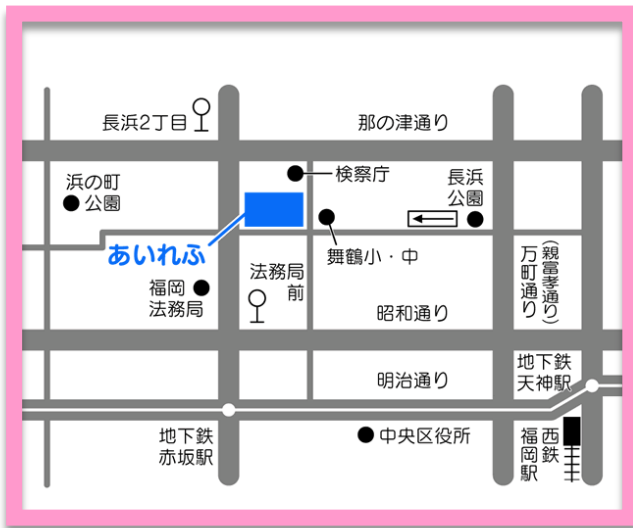

# サポステ塾 各会場のご案内

※参加人数等によって内容や会場が変わる場合があります。

## ●あすみん

福岡市中央区今泉 1-19-2  
天神クラス 4F

## ●健康づくりサポートセンター

## ●人権啓発センター

通称「ココロン」

福岡市中央区舞鶴 2-5-1  
「あいれふ」8F、9F

同じ建物内に  
あります